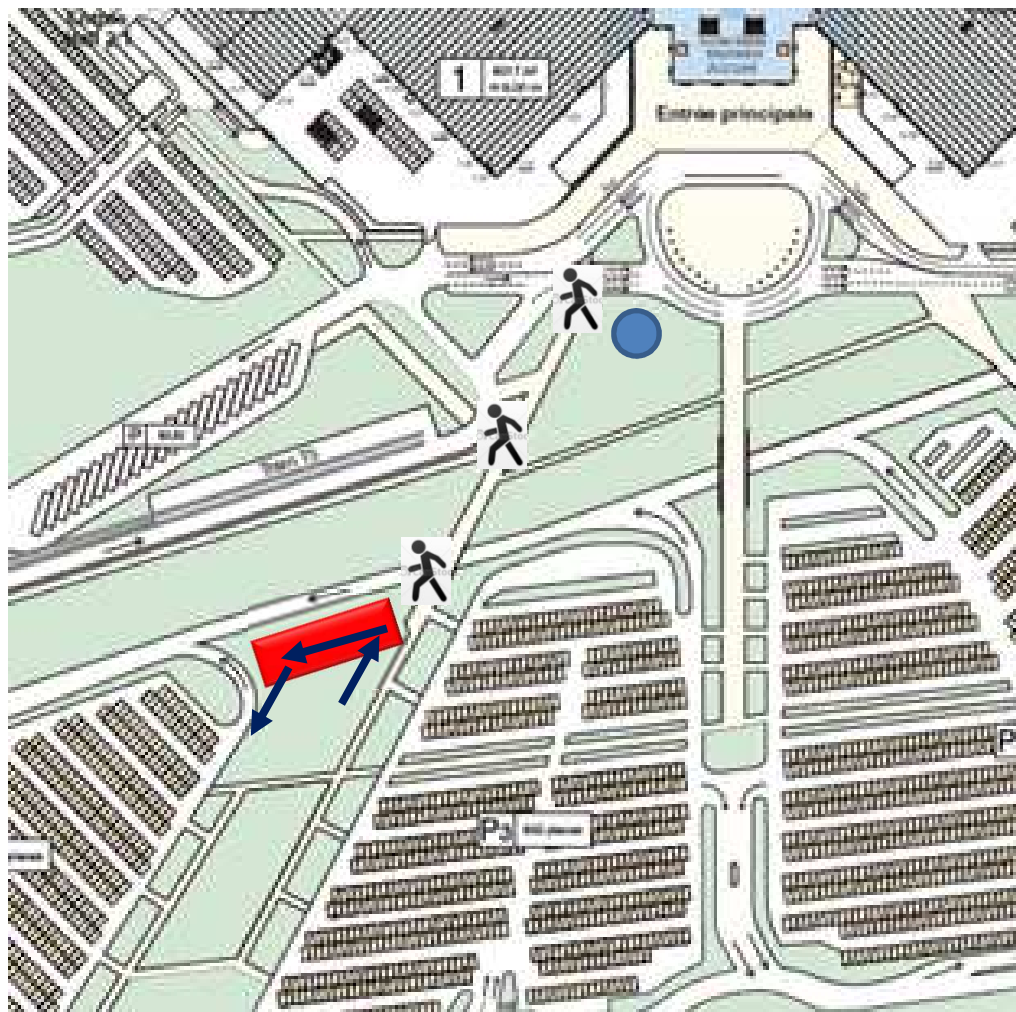

# Implantation dépose minute Eurexpo Lyon

- Une dépose minute délimitée par des barrières et de la signalétique,
- Elle permet aux exposants et visiteurs de rejoindre facilement l'entrée principale de manière sécurisée (passerelle piétonne éclairée),
- Un agent de sécurité mis en place par Eurexpo Lyon est présent pour contrôler la zone,
- Comme sur tous les parkings visiteurs : 15 premières minutes gratuites, au-delà la tarification du salon entre en vigueur.

EUREXPO LYON

LA SUCRIÈRE

MATMUT STADIUM